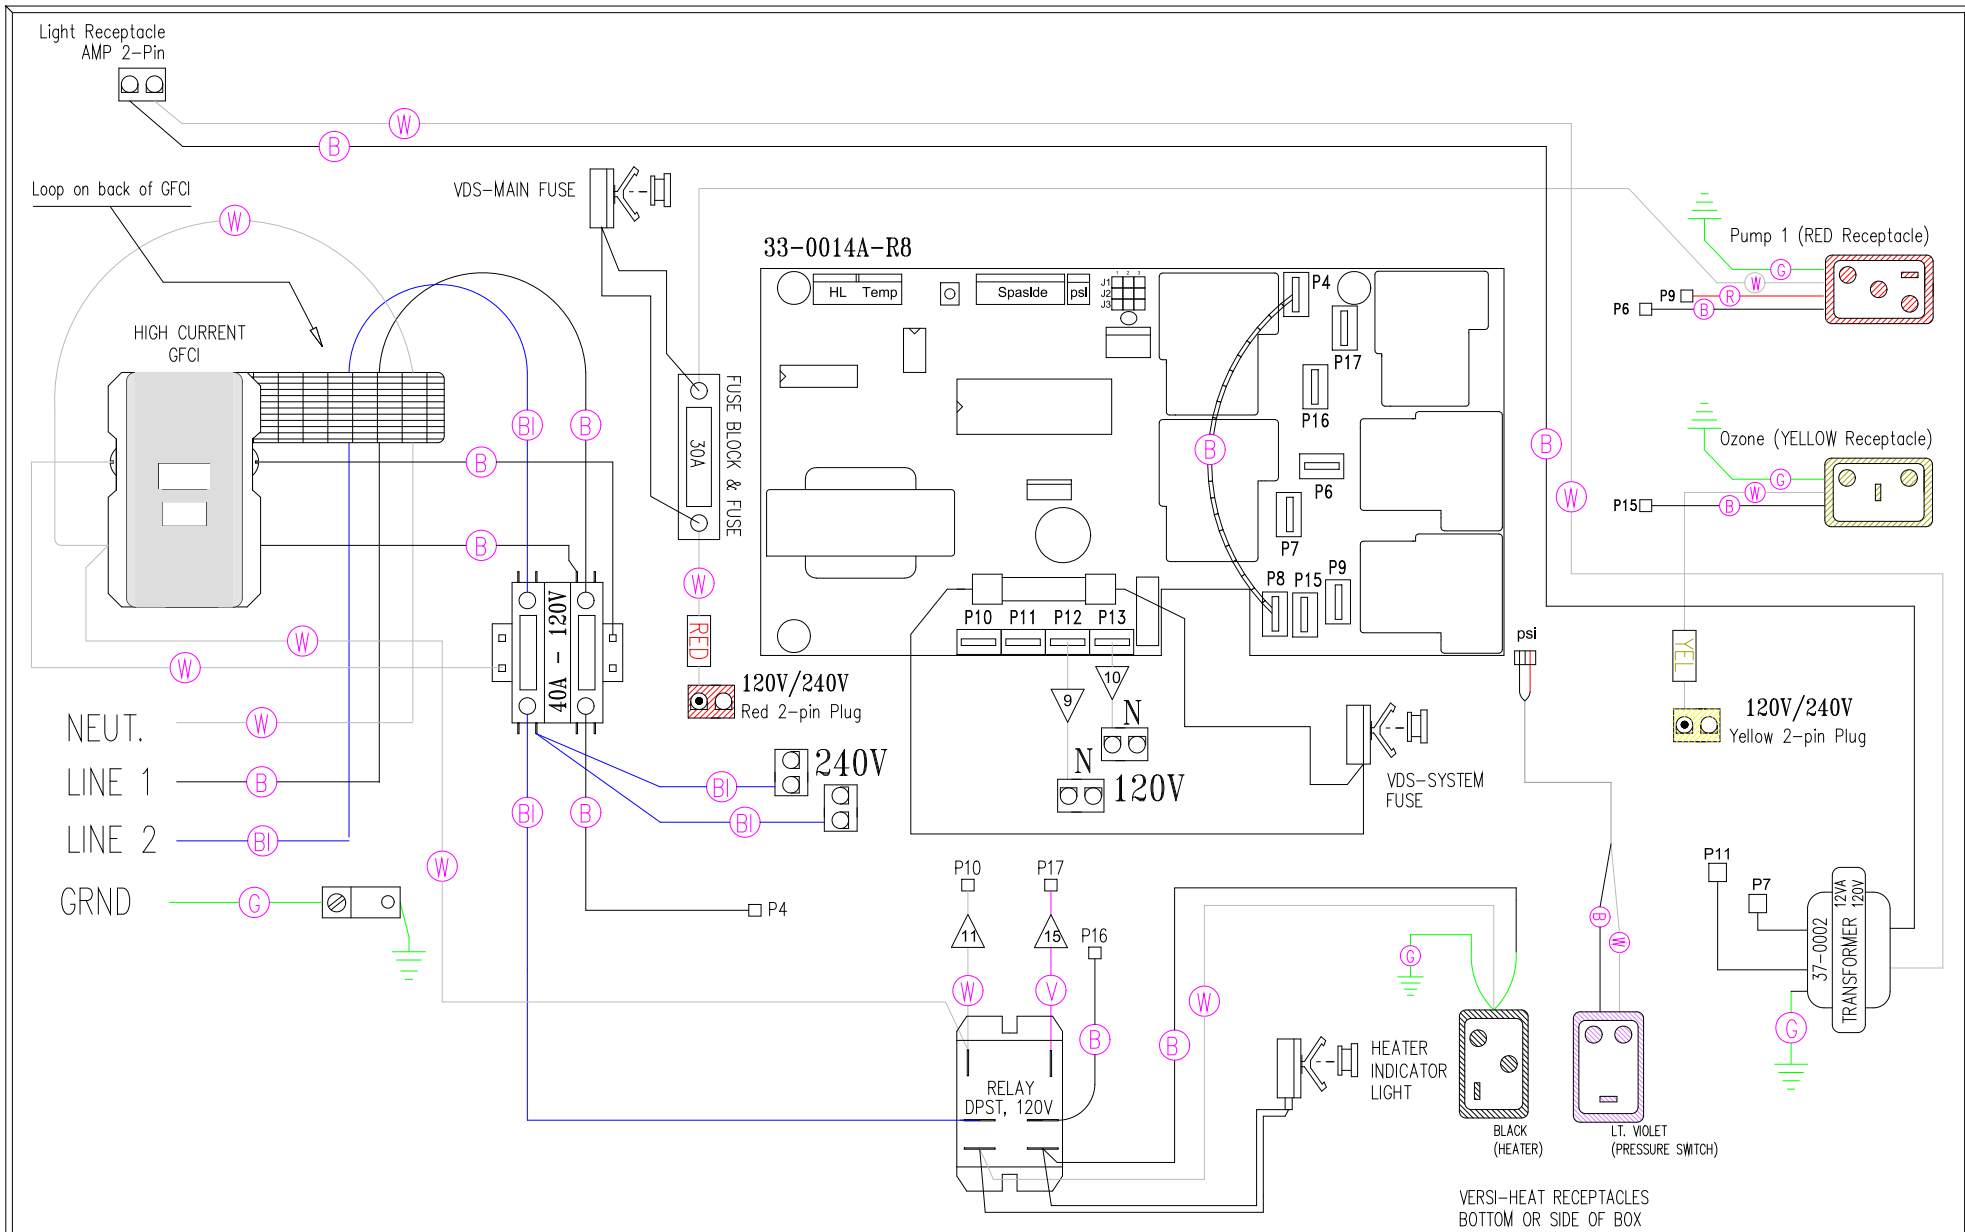

HYDRO-QUIP
CORONA, CA (909) 273-7575

Approved By:

Dwg. No.
E203AH-KOQY

Drawn
MBS

Rev
2

Wire Color Code

Sheet Metal

Date
12.18.08

B - Black
Br - Brown
R - Red
O - Orange
Y - Yellow

G - Green
Bl - Blue
V - Violet
W - White
Gr - Gray

Diagram No.
6017-AL

HYDRO-QUIP
CORONA, CA (909) 273-7575

Approved By:

Dwg. No.
E203AH-KOQY

Drawn
MBS

Rev
2

Wire Color Code

- B - Black
- Br - Brown
- R - Red
- O - Orange
- Y - Yellow
- G - Green
- Bl - Blue
- V - Violet
- W - White
- Gr - Gray

Date
12.18.08

Diagram No.
6017-AL