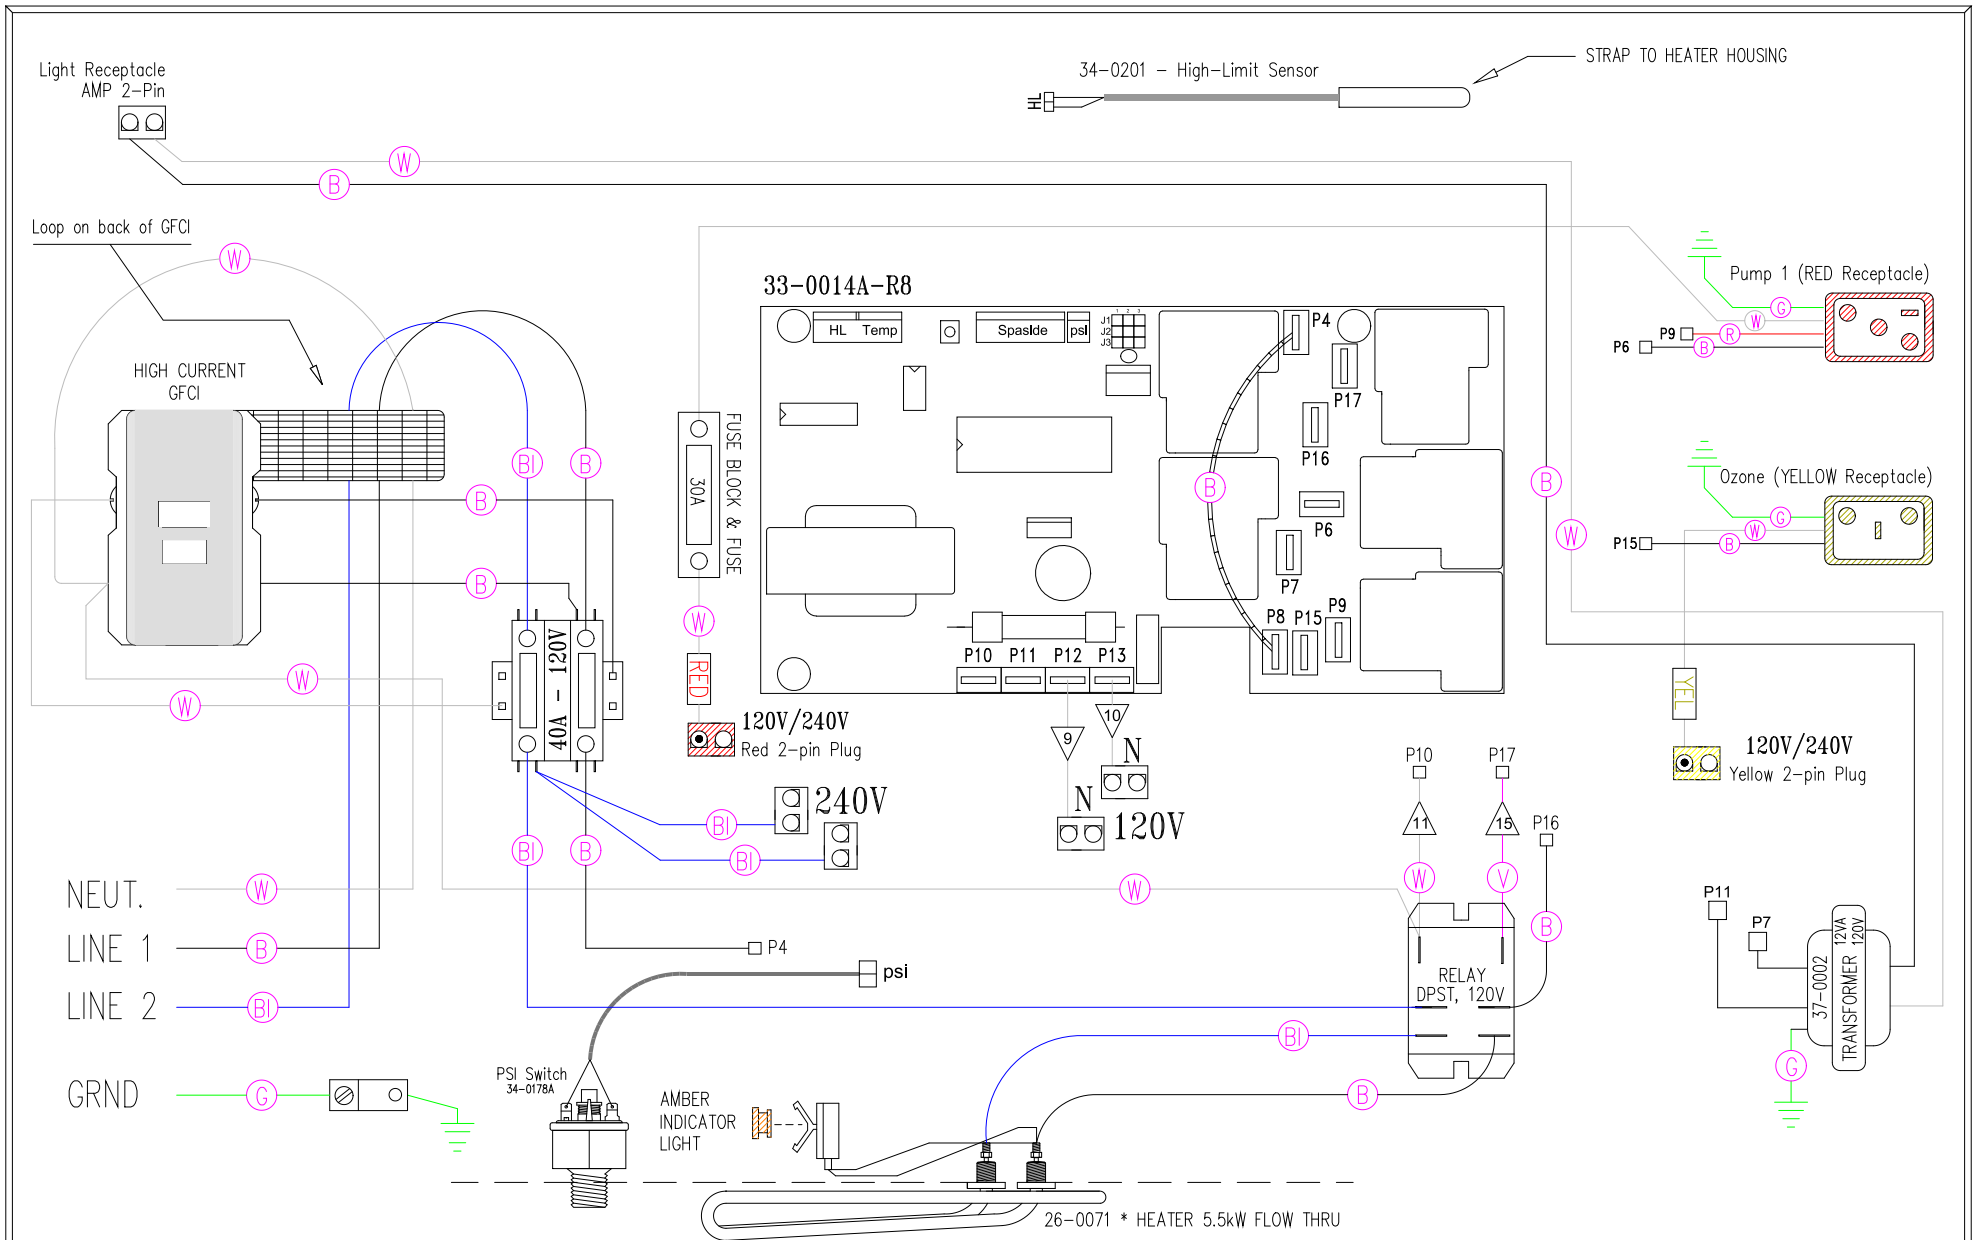

**HYDRO-QUIP**  
CORONA, CA (909) 273-7575

Approved By:

Dwg. No.  
**E203AH-KOQY**

Drawn  
MBS  
Date  
05.30.08

Rev  
01

Sheet Metal  
**65-0189**

Diagram No.  
**6015**

Wire Color Code	
B - Black	G - Green
Br - Brown	Bl - Blue
R - Red	V - Violet
O - Orange	W - White
Y - Yellow	Gr - Gray

<b>HYDRO-QUIP</b> CORONA, CA (909) 273-7575	Approved By:	Dwg. No. <b>E203AH-KOQY</b>	Drawn MBS	Rev 01	<b>Wire Color Code</b> B - Black    G - Green Br - Brown    Bl - Blue R - Red    V - Violet O - Orange    W - White Y - Yellow    Gr - Gray
		Sheet Metal <b>65-0189</b>	Date 05.30.08	Diagram No. <b>6015</b>	